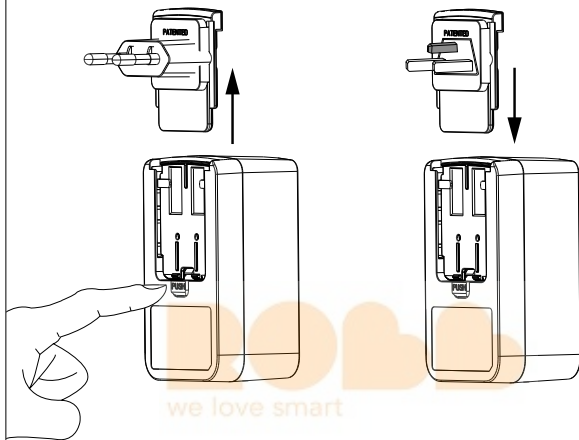

# PHILIPS

hue personal  
wireless  
lighting

Signe Table

HUE serial number

ROBB  
we love smart

Gebruiksaanwijzing  
Notice d'emploi  
Benutzerhandbuch  
User manual  
Manual do usuário  
Руководство пользователя

Incl.

! UK only

ROBB

we love smart

Signify  
I.B.R.S. / C.C.R.I. Numéro 10461  
5600 VB Eindhoven,  
the Netherlands  
000800-74454775

Изготовитель:  
«Сигнифай Неделандс Б.В»  
(Signify Netherlands B.V.), Хайтек Кампус, 48, 5656 АЕ, г.  
Эйндховен, Нидерланды  
Импортер на территорию России и Таможенного Союза:  
ООО «Сигнифай Евразия», Россия, 127018,  
г. Москва, ул. Двинцев, дом 12, корп. 1, этаж 2, помещение 1,  
комната 1; тел. 8 10 800 7445 47 75  
Сделано в:  
Китае